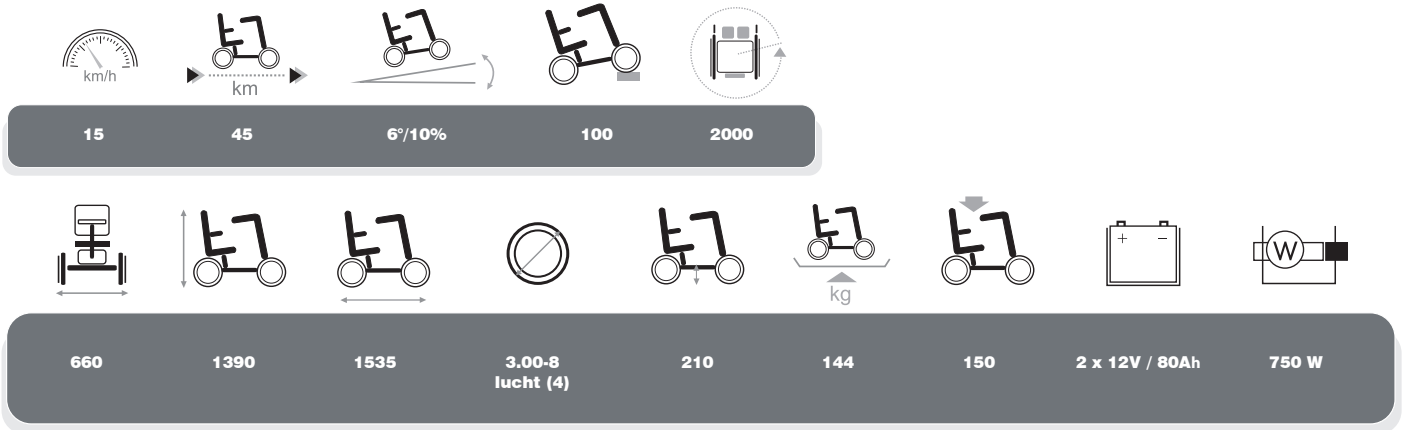

Carpo 2 SE

Comfortabele buitenscootmobiel

De Carpo 2 SE (Special Edition) is een eigentijdse vierwiel scootmobiel voor dagelijks gebruik voorzien van al het nodige comfort. Ideaal voor langere ritjes buitenshuis in alle weersomstandigheden. Volledig uitgerust en een sportieve look in een verfrissende kleur.

Beelden enkel ter illustratie. Bepaalde functies kunnen optioneel zijn.

Grensverleggend in mobiliteit

Technische informatie Carpo 2 SE

Maten in mm, gewicht in kg. Afwijkingen in maten en gewicht (15 mm en 1,5 kg) zijn mogelijk.